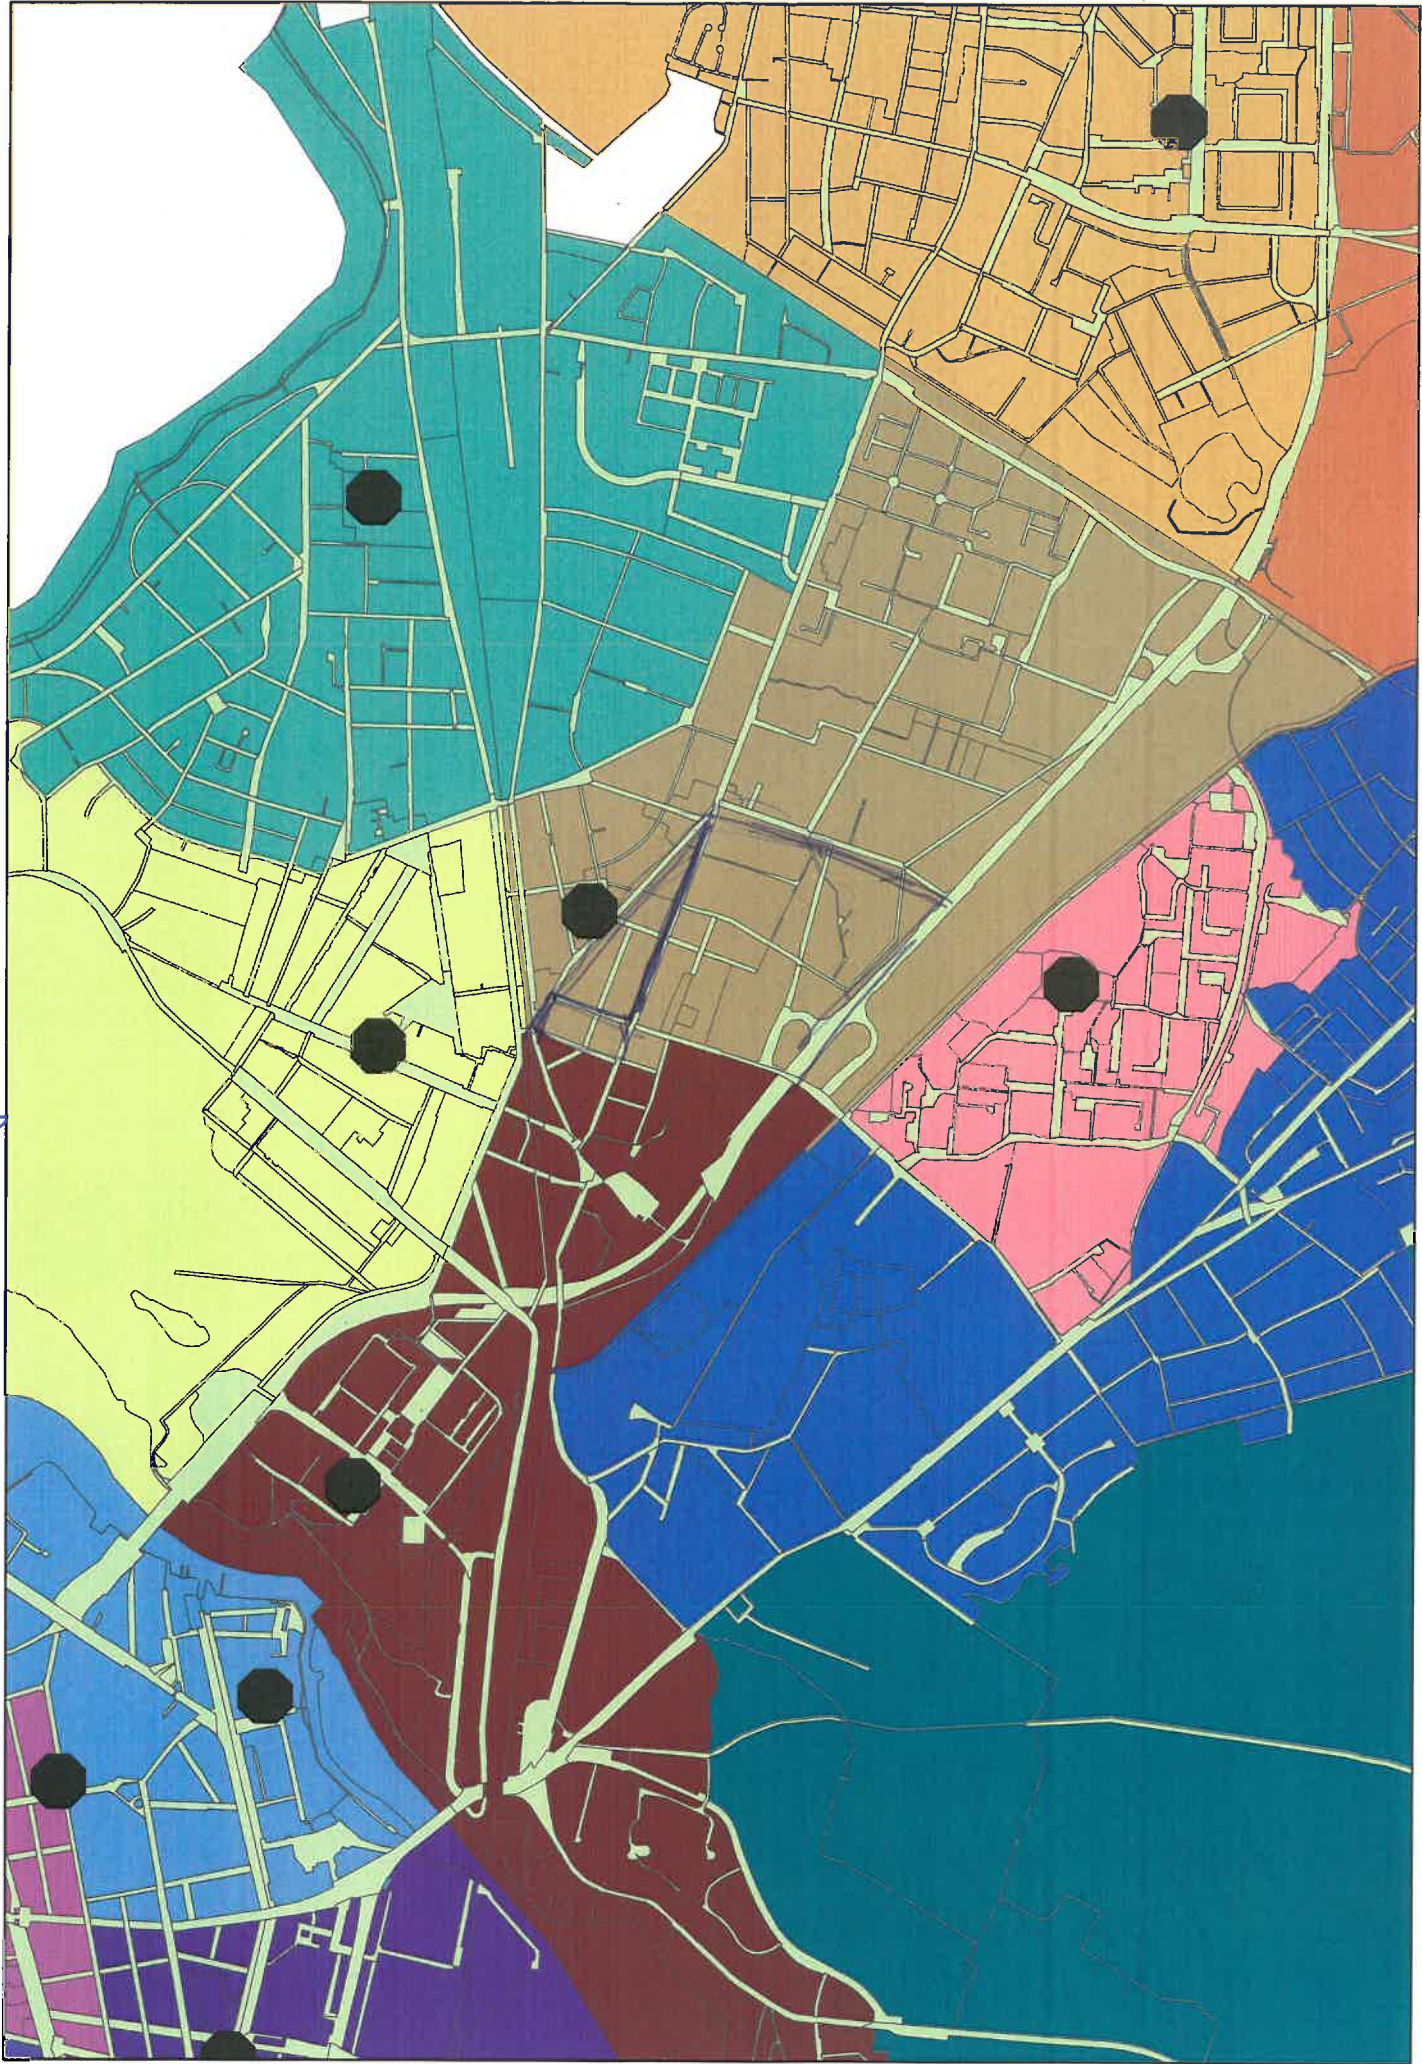

Schulbezirke bis Schuljahr 2017/2018